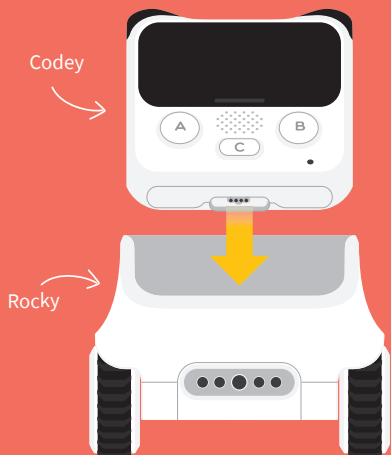

x1

Datový Kabel Micro USB

Samolepky se jménem

x1

x1

Šňůra

Robotí Podvozek -
Rocky

x1

1 Sestavte Svého Codey Rocky

Rocky pracuje s Codeym tak, že se propojí jako Codey Rocky.

2 Zapnutí

Pro zapnutí stiskněte tlačítko spínače. Indikátor by měl svítit zeleně.

★ Pokud se Codey nezapne, zkuste jej nabít.