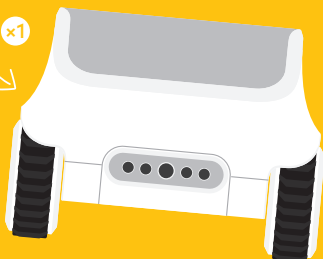

1 Sestavte Svého Codey Rocky

Rocky pracuje s Codeym tak, že se propojí jako Codey Rocky.

2 Zapnutí

Pro zapnutí stiskněte tlačítko spínače. Indikátor by měl svítit zeleně.

★ Pokud se Codey nezapne, zkuste jej nabít.